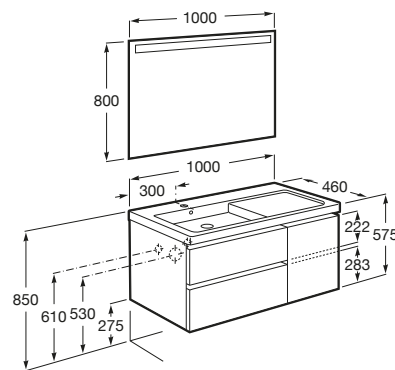

THE GAP

Pack (mueble base de dos cajones y una puerta con lavabo plus a la izquierda y espejo LED)

MEDIDAS

Longitud	1000 mm
Anchura	460 mm
Altura	575 mm

COLORES Y ACABADOS

PVPR (IVA INCLUIDO)

1044,23 €

DIBUJOS TÉCNICOS

CARACTERÍSTICAS

Pack - Conjunto de mueble base de dos cajones y una puerta con lavabo plus a la izquierda y espejo Eidos con luz LED integrado en la parte superior. No incluye grifería.

Espejo / Iluminación: Integrada en el espejo

Espejo / Tipo de luz: Led

Espejo / Índice de Protección de la luz: IP 44

Material / Lavabo: Porcelana

Material / Mueble base: Tablero de partículas

Medidas / Espejo / Altura (mm): 800

Medidas / Espejo / Longitud (mm): 1000

Medidas / Lavabo y mueble / Altura (mm): 60

Mueble base / Combinación de puertas y cajones: 1 Puerta y 2 Cajones

Mueble base / Estantes internos: 2

Mueble base / Separadores internos

Mueble base / Sistema de apertura y cierre: Cajones con cierre amortiguado